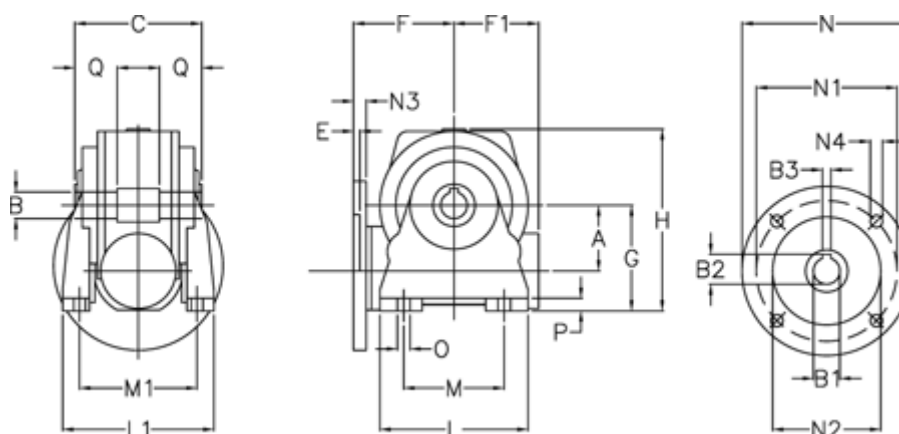

Varenummer: 3902250007150  
 Beskrivelse: Snekkegear  
 VF 250-N-7-132B5, ekskl. smøremiddel

## Mål

A	= 250	F1	= 318	N1	= 265
B	= 110 G7	G	= 380	N2	= 230
B1	E7 = 38	H	= 645	N3	= 25
B2	= 41.3	L	= 520	N4	= M12
B3	H9 = 10	L1	= 380	O	= 33
C	= 320	M	= 400	P	= 30
E	= 7	M1	= 310	Q	= 85
F	= 531	N	= 300		